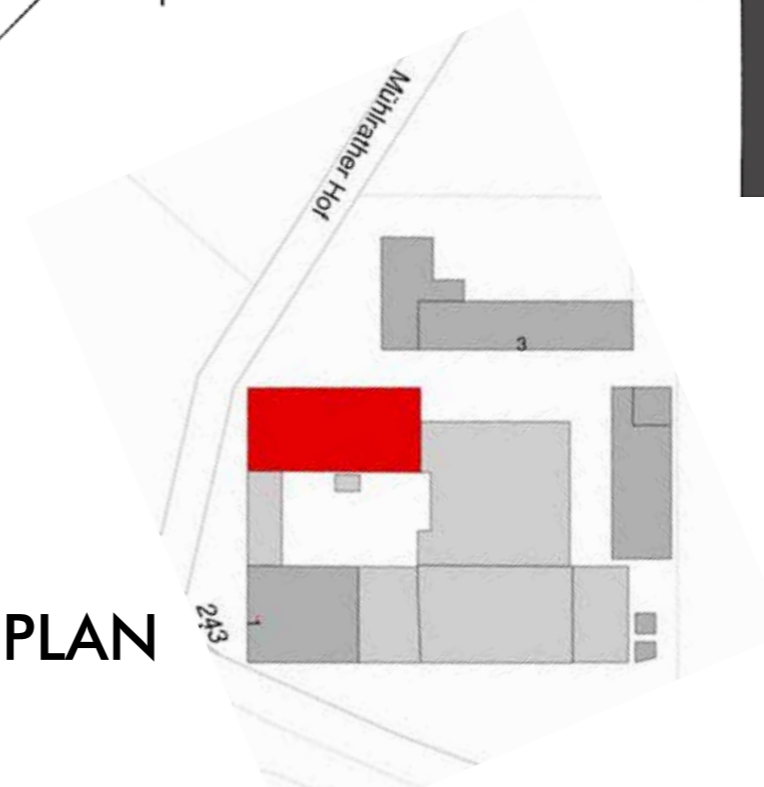

GRUNDRISS ERDGESCHOSS

ÜBERSICHTSPLAN

DIPL.-ING. ARCHITEKT BDB AKNW
WILLY C.

RANDERATH

**SSV
NIEDERKRÜCHTEN**
UMBAU EINER TENNE
ZU EINER
SCHIESSSPORTANLAGE

41372 NIEDERKRÜCHTEN
MÜHLRATHER HIF 1

SSV NIEDERKRÜCHTEN
GARTENSTRASSE
41372 NIEDERKRÜCHTEN

ENTWURF

**GRUNDRISS
ERDEGESCHOSS**

PLANNUMMER

E-O1

M= 1:125

NIEDERKRÜCHTEN, 05.2015

MARKTSTRASSE 7
41372 NIEDERKRÜCHTEN
TELEFON 02163.575556
TELEFAX 02163.575559
MOBIL 0172.9741474